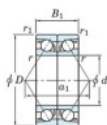

Cuscinetti a sfera fila unica 7026-CDB-FY-JTEKT - 7026-CDB-FY-JTEKT

<https://www.123cuscinetti.ch/cuscinetti-supporti/cuscinetti-sfera/fila-unica/7026-cdb-fy-jtekt>

Boundary dimensions

Bearing No.	Boundary dimensions (mm)					Basic load ratings (kN)		Fatigue load factor		Limiting speeds (min-1)
	d	D	B	r1 (min)	r1 (max)	Cr	CG	CG	CG	Grease lub.
7026CDB FY	130	200	66	2	1	262	274	11.9	15.9	3900

CARATTERISTICHE DEL PRODOTTO

Marchio	JTEKT
N° Ean13	3616060648235
Diametro interno	130 mm
Diametro esterno	200 mm
Spessore	66 mm
Velocità limite	3900 rpm
Carico dinamico	262 kN
Carico statico	274 kN
Imballaggio	1

contatto@123cuscinetti.ch

CRT4 de Lesquin 60 Rue Du Haut De Sainghin 59273 Fretin FRANCE