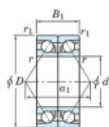

Cuscinetti a sfera fila unica 7026-BDB-FY-JTEKT - 7026-BDB-FY-JTEKT

<https://www.123cuscinetti.ch/cuscinetti-supporti/cuscinetti-sfera/fila-unica/7026-bdb-fy-jtekt>

Boundary dimensions

Bearing No.	Boundary dimensions(mm)					Basic load ratings(kN)		Fatigue	factor	Limiting speeds(min-1)
	d	D	B	r1(mm)	r2(mm)	Cy	C0	life		
7026BDB FY	130	200	66	2	1	213	226	9.2	-	2100

CARATTERISTICHE DEL PRODOTTO

Marchio	JTEKT
N° Ean13	3616060648211
Diametro interno	130 mm
Diametro interno	5.118" inch
Diametro esterno	200 mm
Diametro esterno	7.874" inch
Spessore	66 mm
Spessore	2.598" inch
Velocità limite	2100 rpm
Carico dinamico	213 kN
Carico statico	226 kN
Imballaggio	1

contatto@123cuscinetti.ch

CRT4 de Lesquin 60 Rue Du Haut De Sainghin 59273 Fretin FRANCE