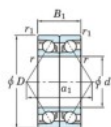

Cuscinetti a sfera fila unica 7324-CDB-FY-JTEKT - 7324-CDB-FY-JTEKT

<https://www.123cuscinetti.ch/cuscinetti-supporti/cuscinetti-sfera/fila-unica/7324-cdb-fy-jtekt>

Boundary dimensions

Bearing No.	Boundary dimensions(mm)					Basic load ratings(kN)		Fatigue load factor		Limiting speeds(min-1)
	d	D	B	r1(max)	r1(min)	Cr	CG	S₀	f₀	Grease lub.
7324CDB FY	120	260	110	3	1.1	538	542	20.3	13.7	3300

CARATTERISTICHE DEL PRODOTTO

Marchio	JTEKT
N° Ean13	3616060648174
Diametro interno	120 mm
Diametro esterno	260 mm
Spessore	110 mm
Velocità limite	3300 rpm
Carico dinamico	538 kN
Carico statico	542 kN
Imballaggio	1

contatto@123cuscinetti.ch

CRT4 de Lesquin 60 Rue Du Haut De Sainghin 59273 Fretin FRANCE