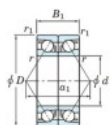

Cuscinetti a sfera fila unica 7224-DB-FY-JTEKT - 7224-DB-FY-JTEKT

<https://www.123cuscinetti.ch/cuscinetti-supporti/cuscinetti-sfera/fila-unica/7224-db-fy-jtekt>

Boundary dimensions

Bearing No.	Boundary dimensions(mm)					Basic load ratings(kN)		Fatigue load factor	Limiting speeds(min-1)
	d	D	B	r1(r1max)	r2(r2max)	Cr	CO		
7224DB FY	120	215	80	2.1	1.1	354	332	15.7	Grease lub 2700

CARATTERISTICHE DEL PRODOTTO

Marchio	JTEKT
N° Ean13	3616060648136
Diametro interno	120 mm
Diametro esterno	215 mm
Spessore	80 mm
Velocità limite	2700 rpm
Carico dinamico	354 kN
Carico statico	332 kN
Imballaggio	1

contatto@123cuscinetti.ch

CRT4 de Lesquin 60 Rue Du Haut De Sainghin 59273 Fretin FRANCE