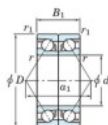

Cuscinetti a sfera fila unica 7022-CDB-FY-JTEKT - 7022-CDB-FY-JTEKT

<https://www.123cuscinetti.ch/cuscinetti-supporti/cuscinetti-sfera/fila-unica/7022-cdb-fy-jtekt>

Boundary dimensions

Bearing No.	Boundary dimensions(mm)					Basic load ratings(kN)		Fatigue load factor		Limiting speeds(min-1)
	d	D	B	r1 (mm)	r1 (mic)	Cr	Cor	Ca	Cb	
7022CDB FY	110	170	56	2	1	205	203	9,7	15,7	Grease lub. 4600

CARATTERISTICHE DEL PRODOTTO

Marchio	JTEKT
N° Ean13	3616060647979
Diametro interno	110 mm
Diametro esterno	170 mm
Spessore	56 mm
Velocità limite	4600 rpm
Carico dinamico	205 kN
Carico statico	203 kN
Imballaggio	1

contatto@123cuscinetti.ch

CRT4 de Lesquin 60 Rue Du Haut De Sainghin 59273 Fretin FRANCE