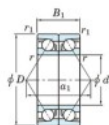

Cuscinetti a sfera fila unica 7022-DB-FY-JTEKT - 7022-DB-FY-JTEKT

<https://www.123cuscinetti.ch/cuscinetti-supporti/cuscinetti-sfera/fila-unica/7022-db-fy-jtekt>

Boundary dimensions

Bearing No.	Boundary dimensions (mm)					Basic load ratings (kN)		Fatigue load limit (kN)	Factor	Limiting speeds (min-1)
	d	D	B	r1 (mm)	r2 (mm)	Cy	C0x			
7022DB FY	110	170	56	2	1	187	186	8.55	-	3300

CARATTERISTICHE DEL PRODOTTO

Marchio	JTEKT
N° Ean13	3616060647962
Diametro interno	110 mm
Diametro esterno	170 mm
Spessore	56 mm
Velocità limite	3300 rpm
Carico dinamico	187 kN
Carico statico	186 kN
Imballaggio	1

contatto@123cuscinetti.ch

CRT4 de Lesquin 60 Rue Du Haut De Sainghin 59273 Fretin FRANCE