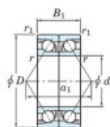

Cuscinetti a sfera fila unica 7221-CDB-FY-JTEKT - 7221-CDB-FY-JTEKT

<https://www.123cuscinetti.ch/cuscinetti-supporti/cuscinetti-sfera/fila-unica/7221-cdb-fy-jtekt>

Boundary dimensions

Bearing No.	Boundary dimensions(mm)					Basic load ratings(kN)		Fatigue load factor		Limiting speeds(min-1)
	d	D	B	r1(max)	r2(max)	C_r	C_{0r}	C_r	C_{0r}	Grease lub.
7221CDB FY	105	190	72	2.1	1.1	330	287	15.2	14.6	4300

CARATTERISTICHE DEL PRODOTTO

Marchio	JTEKT
N° Ean13	3616060647887
Diametro interno	105 mm
Diametro interno	4.134" inch
Diametro esterno	190 mm
Diametro esterno	7.48" inch
Spessore	72 mm
Spessore	2.835" inch
Velocità limite	4300 rpm
Carico dinamico	330 kN
Carico statico	287 kN
Imballaggio	1

contatto@123cuscinetti.ch

CRT4 de Lesquin 60 Rue Du Haut De Sainghin 59273 Fretin FRANCE