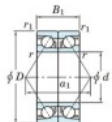

Cuscinetti a sfera fila unica 7021-CDB-FY-JTEKT - 7021-CDB-FY-JTEKT

<https://www.123cuscinetti.ch/cuscinetti-supporti/cuscinetti-sfera/fila-unica/7021-cdb-fy-jtekt>

Boundary dimensions

Bearing No.	Boundary dimensions (mm)					Basic load ratings (kN)		Fatigue load factor		Limiting speeds (min⁻¹)
	d	D	B	r1 (mm)	r2 (mm)	Cr	C0r	Ca	C0a	Grease lub.
7021CDB FY	105	160	52	2	1	178	179	8.6	15.9	4800

CARATTERISTICHE DEL PRODOTTO

Marchio	JTEKT
N° Ean13	3616060647856
Diametro interno	105 mm
Diametro interno	4.134" inch
Diametro esterno	160 mm
Diametro esterno	6.299" inch
Spessore	52 mm
Spessore	2.047" inch
Velocità limite	4800 rpm
Carico dinamico	178 kN
Carico statico	179 kN
Imballaggio	1

contatto@123cuscinetti.ch

CRT4 de Lesquin 60 Rue Du Haut De Sainghin 59273 Fretin FRANCE