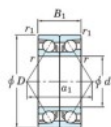

Cuscinetti a sfera fila unica 7021-DB-FY-JTEKT - 7021-DB-FY-JTEKT

<https://www.123cuscinetti.ch/cuscinetti-supporti/cuscinetti-sfera/fila-unica/7021-db-fy-jtekt>

Boundary dimensions

Bearing No.	Boundary dimensions(mm)					Basic load ratings(kN)		Fatigue load factor	Limiting speeds(min-1)
	d	D	B	r1(mm)	r2(mm)	C_r	C₀		
7021DB FY	105	160	52	2	1	162	164	7.6	3500

CARATTERISTICHE DEL PRODOTTO

Marchio	JTEKT
N° Ean13	3616060647849
Diametro interno	105 mm
Diametro esterno	160 mm
Spessore	52 mm
Velocità limite	3500 rpm
Carico dinamico	162 kN
Carico statico	164 kN
Imballaggio	1

contatto@123cuscinetti.ch

CRT4 de Lesquin 60 Rue Du Haut De Sainghin 59273 Fretin FRANCE