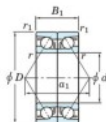

Cuscinetti a sfera fila unica 7921-CDB-FY-JTEKT - 7921-CDB-FY-JTEKT

<https://www.123cuscinetti.ch/cuscinetti-supporti/cuscinetti-sfera/fila-unica/7921-cdb-fy-jtekt>

Boundary dimensions

Bearing No.	Boundary dimensions(mm)					Basic load ratings(kN)		Fatigue load factor		Limiting speeds(min-1)
	d	D	B	r1(mm)	r2(mm)	Cr	C0r	fat	fat	Grease Lub
7921CDB FY	105	145	40	1.1	0.6	115	123	5.75	16.4	5300

CARATTERISTICHE DEL PRODOTTO

Marchio	JTEKT
N° Ean13	3616060647818
Diametro interno	105 mm
Diametro esterno	145 mm
Spessore	40 mm
Velocità limite	5300 rpm
Carico dinamico	115 kN
Carico statico	123 kN
Imballaggio	1

contatto@123cuscinetti.ch

CRT4 de Lesquin 60 Rue Du Haut De Sainghin 59273 Fretin FRANCE