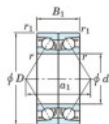

Cuscinetti a sfera fila unica 7220-CDB-FY-JTEKT - 7220-CDB-FY-JTEKT

<https://www.123cuscinetti.ch/cuscinetti-supporti/cuscinetti-sfera/fila-unica/7220-cdb-fy-jtekt>

Boundary dimensions

Bearing No.	Boundary dimensions(mm)					Basic load ratings(kN)		Fatigue load factor	Limiting speeds(min-1)
	d	D	B	r1(min)	r1(max)	C_r	C_{0r}		
7220CDB FY	100	180	68	2.1	1.1	303	254	13.9	14.6

CARATTERISTICHE DEL PRODOTTO

Marchio	JTEKT
N° Ean13	3616060647764
Diametro interno	100 mm
Diametro esterno	180 mm
Spessore	68 mm
Velocità limite	4600 rpm
Carico dinamico	303 kN
Carico statico	254 kN
Imballaggio	1

contatto@123cuscinetti.ch

CRT4 de Lesquin 60 Rue Du Haut De Sainghin 59273 Fretin FRANCE