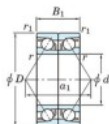

Cuscinetti a sfera fila unica 7020-CDB-FY-JTEKT - 7020-CDB-FY-JTEKT

<https://www.123cuscinetti.ch/cuscinetti-supporti/cuscinetti-sfera/fila-unica/7020-cdb-fy-jtekt>

Boundary dimensions

Bearing No.	Boundary dimensions(mm)					Basic load ratings(kN)		Fatigue load factor		Limiting speeds(min-1)
	d	D	B	r	r1	C	C0	f1	f0	
7020CDB FY	100	150	48	1.5	1	153	154	7.65	16	5200

CARATTERISTICHE DEL PRODOTTO

Marchio	JTEKT
N° Ean13	3616060647733
Diametro interno	100 mm
Diametro esterno	150 mm
Spessore	48 mm
Velocità limite	5200 rpm
Carico dinamico	153 kN
Carico statico	154 kN
Imballaggio	1

contatto@123cuscinetti.ch

CRT4 de Lesquin 60 Rue Du Haut De Sainghin 59273 Fretin FRANCE