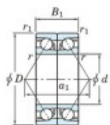

Cuscinetti a sfera fila unica 7417-DB-FY-JTEKT - 7417-DB-FY-JTEKT

<https://www.123cuscinetti.ch/cuscinetti-supporti/cuscinetti-sfera/fila-unica/7417-db-fy-jtekt>

Boundary dimensions

Bearing No.	Boundary dimensions (mm)					Basic load ratings (kN)		Fatigue load factor	Limiting speeds (min-1)
	d	D	B	r1 (mm)	r2 (mm)	C_r	C_{0r}		
7417DB FY	85	210	104	4	1.5	414	360	15.3	Grease lub 2300

CARATTERISTICHE DEL PRODOTTO

Marchio	JTEKT
N° Ean13	3616060647412
Diametro interno	85 mm
Diametro esterno	210 mm
Spessore	104 mm
Velocità limite	2300 rpm
Carico dinamico	414 kN
Carico statico	360 kN
Imballaggio	1

contatto@123cuscinetti.ch

CRT4 de Lesquin 60 Rue Du Haut De Sainghin 59273 Fretin FRANCE