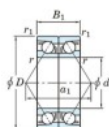

Cuscinetti a sfera fila unica 7316-CDB-FY-JTEKT - 7316-CDB-FY-JTEKT

<https://www.123cuscinetti.ch/cuscinetti-supporti/cuscinetti-sfera/fila-unica/7316-cdb-fy-jtekt>

Boundary dimensions

Bearing No.	Boundary dimensions(mm)					Basic load ratings(kN)		Fatigue load factor		Limiting speeds(min-1)
	d	D	B	rmax	r1(mm)	C	C0	10	60000 L₁₀	
7316CDB FY	80	170	78	2.1	1.1	302	233	15.4	13.5	5200

CARATTERISTICHE DEL PRODOTTO

Marchio	JTEKT
N° Ean13	3616060647252
Diametro interno	80 mm
Diametro interno	3.15" inch
Diametro esterno	170 mm
Diametro esterno	6.693" inch
Spessore	78 mm
Spessore	3.071" inch
Velocità limite	5200 rpm
Carico dinamico	302 kN
Carico statico	233 kN
Imballaggio	1

contatto@123cuscinetti.ch

CRT4 de Lesquin 60 Rue Du Haut De Sainghin 59273 Fretin FRANCE