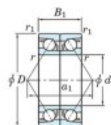

Cuscinetti a sfera fila unica 7316-DB-FY-JTEKT - 7316-DB-FY-JTEKT

<https://www.123cuscinetti.ch/cuscinetti-supporti/cuscinetti-sfera/fila-unica/7316-db-fy-jtekt>

Boundary dimensions

Bearing No.	Boundary dimensions(mm)					Basic load ratings(kN)		Fatigue load limit(kN)	factor	Limiting speeds(min-1)
	d	D	B	r1(mm)	r2(mm)	Cr	C0r			
7316DB FY	80	170	78	2.1	1.1	282	218	13.5	-	3800

CARATTERISTICHE DEL PRODOTTO

Marchio	JTEKT
N° Ean13	3616060647245
Diametro interno	80 mm
Diametro esterno	170 mm
Spessore	78 mm
Velocità limite	3800 rpm
Carico dinamico	282 kN
Carico statico	218 kN
Imballaggio	1

contatto@123cuscinetti.ch

CRT4 de Lesquin 60 Rue Du Haut De Sainghin 59273 Fretin FRANCE