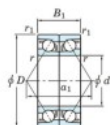

Cuscinetti a sfera fila unica 7016-DB-FY-JTEKT - 7016-DB-FY-JTEKT

<https://www.123cuscinetti.ch/cuscinetti-supporti/cuscinetti-sfera/fila-unica/7016-db-fy-jtekt>

Boundary dimensions

Bearing No.	Boundary dimensions(mm)						Basic load ratings(kN)		Fatigue load limit(kN)	factor	Limiting speeds(min-1)
	d	D	B	r1(mm)	r2(mm)	r	Cr	Cor	Ca		
7016DB FY	80	125	44	1.1	0.6		108	101	5.5	-	4600

CARATTERISTICHE DEL PRODOTTO

Marchio	JTEKT
N° Ean13	3616060647177
Diametro interno	80 mm
Diametro esterno	125 mm
Spessore	44 mm
Velocità limite	4600 rpm
Carico dinamico	108 kN
Carico statico	101 kN
Imballaggio	1

contatto@123cuscinetti.ch

CRT4 de Lesquin 60 Rue Du Haut De Sainghin 59273 Fretin FRANCE