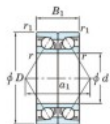

Cuscinetti a sfera fila unica 7315-DB-FY-JTEKT - 7315-DB-FY-JTEKT

<https://www.123cuscinetti.ch/cuscinetti-supporti/cuscinetti-sfera/fila-unica/7315-db-fy-jtekt>

Boundary dimensions

Bearing No.	Boundary dimensions(mm)					Basic load ratings(kN)		Fatigue	factor	Limiting speeds(min-1)
	d	D	B	r1(max)	r1(min)	Cr	CCr	lim1(kN)		
7315DB FY	75	160	74	2.1	1.1	260	194	12.4	-	Grease lub. 4000

CARATTERISTICHE DEL PRODOTTO

Marchio	JTEKT
N° Ean13	3616060647085
Diametro interno	75 mm
Diametro esterno	160 mm
Spessore	74 mm
Velocità limite	4000 rpm
Carico dinamico	260 kN
Carico statico	194 kN
Imballaggio	1

contatto@123cuscinetti.ch

CRT4 de Lesquin 60 Rue Du Haut De Sainghin 59273 Fretin FRANCE