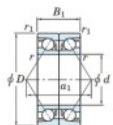

Cuscinetti a sfera fila unica 7215-CDB-FY-JTEKT - 7215-CDB-FY-JTEKT

<https://www.123cuscinetti.ch/cuscinetti-supporti/cuscinetti-sfera/fila-unica/7215-cdb-fy-jtekt>

Boundary dimensions

Bearing No.	Boundary dimensions(mm)					Basic load ratings(kN)		Fatigue load factor		Limiting speeds(min-1)
	d	D	B	r1(mm)	r2(mm)	Cr	C0r	Grease	Lub.	
7215CDB FY	75	130	50	1.5	1	175	141	8.95	14.6	6400

CARATTERISTICHE DEL PRODOTTO

Marchio	JTEKT
N° Ean13	3616060647061
Diametro interno	75 mm
Diametro esterno	130 mm
Spessore	50 mm
Velocità limite	6400 rpm
Carico dinamico	175 kN
Carico statico	141 kN
Imballaggio	1

contatto@123cuscinetti.ch

CRT4 de Lesquin 60 Rue Du Haut De Sainghin 59273 Fretin FRANCE