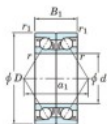

Cuscinetti a sfera fila unica 7414-DB-FY-JTEKT - 7414-DB-FY-JTEKT

<https://www.123cuscinetti.ch/cuscinetti-supporti/cuscinetti-sfera/fila-unica/7414-db-fy-jtekt>

Boundary dimensions

Bearing No.	Boundary dimensions (mm)						Basic load ratings (kN)		Fatigue load limit (kN)	Factor	Limiting speeds (min⁻¹)
	d	D	B	r (mm)	r1 (mm)	r2 (mm)	Cr	C0r			
7414DB FY	70	180	84	3	1.1		303	230	10.6	-	2700

CARATTERISTICHE DEL PRODOTTO

Marchio	JTEKT
N° Ean13	3616060646965
Diametro interno	70 mm
Diametro esterno	180 mm
Spessore	84 mm
Velocità limite	2700 rpm
Carico dinamico	303 kN
Carico statico	230 kN
Imballaggio	1

contatto@123cuscinetti.ch

CRT4 de Lesquin 60 Rue Du Haut De Sainghin 59273 Fretin FRANCE