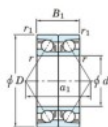

Cuscinetti a sfera fila unica 7314-CDB-FY-JTEKT - 7314-CDB-FY-JTEKT

<https://www.123cuscinetti.ch/cuscinetti-supporti/cuscinetti-sfera/fila-unica/7314-cdb-fy-jtekt>

Boundary dimensions

Bearing No.	Boundary dimensions(mm)					Basic load ratings(kN)		Fatigue load factor		Limiting speeds(min-1)
	d	D	B	r1(max)	r1(min)	Cr	Cor	C10	C12	
7314CDB FY	70	150	70	2.1	1.1	256	184	13	13.4	Grease lub. 5900

CARATTERISTICHE DEL PRODOTTO

Marchio	JTEKT
N° Ean13	3616060646941
Diametro interno	70 mm
Diametro interno	2.756" inch
Diametro esterno	150 mm
Diametro esterno	5.906" inch
Spessore	70 mm
Spessore	2.756" inch
Velocità limite	5900 rpm
Carico dinamico	256 kN
Carico statico	184 kN
Imballaggio	1

contatto@123cuscinetti.ch

CRT4 de Lesquin 60 Rue Du Haut De Sainghin 59273 Fretin FRANCE