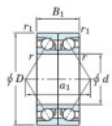

Cuscinetti a sfera fila unica 7214-CDB-FY-JTEKT - 7214-CDB-FY-JTEKT

<https://www.123cuscinetti.ch/cuscinetti-supporti/cuscinetti-sfera/fila-unica/7214-cdb-fy-jtekt>

Boundary dimensions

Bearing No.	Boundary dimensions (mm)					Basic load ratings (kN)		Fatigue load factor		Limiting speeds (min⁻¹)
	d	D	B	r (max)	r1 (min)	C_r	C_{0r}	f₀	f₁	Grease lub.
7214CDB FY	70	125	48	1.5	1	154	120	7.75	14.6	6700

CARATTERISTICHE DEL PRODOTTO

Marchio	JTEKT
N° Ean13	3616060646910
Diametro interno	70 mm
Diametro esterno	125 mm
Spessore	48 mm
Velocità limite	6700 rpm
Carico dinamico	154 kN
Carico statico	120 kN
Imballaggio	1

contatto@123cuscinetti.ch

CRT4 de Lesquin 60 Rue Du Haut De Sainghin 59273 Fretin FRANCE