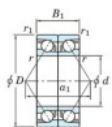

Cuscinetti a sfera fila unica 7313-CDB-FY-JTEKT - 7313-CDB-FY-JTEKT

<https://www.123cuscinetti.ch/cuscinetti-supporti/cuscinetti-sfera/fila-unica/7313-cdb-fy-jtekt>

Boundary dimensions

Bearing No.	Boundary dimensions(mm)					Basic load ratings(kN)		Fatigue load factor		Limiting speeds(min-1)
	d	D	B	r1(mm)	r2(mm)	Cr	Cor	Ca	Cb	
7313CDB FY	65	140	66	2.1	1.1	228	161	11.8	13.4	Grease Lub. 6300

CARATTERISTICHE DEL PRODOTTO

Marchio	JTEKT
N° Ean13	3616060646798
Diametro interno	65 mm
Diametro esterno	140 mm
Spessore	66 mm
Velocità limite	6300 rpm
Carico dinamico	228 kN
Carico statico	161 kN
Imballaggio	1

contatto@123cuscinetti.ch

CRT4 de Lesquin 60 Rue Du Haut De Sainghin 59273 Fretin FRANCE