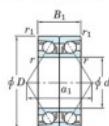

Cuscinetti a sfera fila unica 7213-DB-FY-JTEKT - 7213-DB-FY-JTEKT

<https://www.123cuscinetti.ch/cuscinetti-supporti/cuscinetti-sfera/fila-unica/7213-db-fy-jtekt>

Boundary dimensions

Bearing No.	Boundary dimensions(mm)					Basic load ratings(kN)		Fatigue load limit(kN) C₁₀	Factor f0	Limiting speeds(min-1) Grease lub.
	d	D	B	r1(mm)	r2(mm)	C_r	C_{0r}			
7213DB FY	65	120	46	1.5	1	137	108	6.65	-	5200

CARATTERISTICHE DEL PRODOTTO

Marchio	JTEKT
N° Ean13	3616060646743
Diametro interno	65 mm
Diametro interno	2.559" inch
Diametro esterno	120 mm
Diametro esterno	4.724" inch
Spessore	46 mm
Spessore	1.811" inch
Velocità limite	5200 rpm
Carico dinamico	137 kN
Carico statico	108 kN
Imballaggio	1

contatto@123cuscinetti.ch

CRT4 de Lesquin 60 Rue Du Haut De Sainghin 59273 Fretin FRANCE