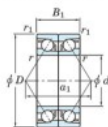

Cuscinetti a sfera fila unica 7013-CDB-FY-JTEKT - 7013-CDB-FY-JTEKT

<https://www.123cuscinetti.ch/cuscinetti-supporti/cuscinetti-sfera/fila-unica/7013-cdb-fy-jtekt>

Boundary dimensions

Bearing No.	Boundary dimensions(mm)					Basic load ratings(kN)		Fatigue load factor		Limiting speeds(min-1)
	d	D	B	r1(mm)	r2(mm)	C_r	C_{0r}	f₀	f₁	Grease lub.
7013CDB FY	65	100	36	1.1	0.6	75.2	68.7	3.85	15.9	7900

CARATTERISTICHE DEL PRODOTTO

Marchio	JTEKT
N° Ean13	3616060646729
Diametro interno	65 mm
Diametro esterno	100 mm
Spessore	36 mm
Velocità limite	7900 rpm
Carico dinamico	75.2 kN
Carico statico	68.7 kN
Imballaggio	1

contatto@123cuscinetti.ch

CRT4 de Lesquin 60 Rue Du Haut De Sainghin 59273 Fretin FRANCE