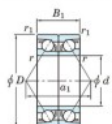

Cuscinetti a sfera fila unica 7412-DB-FY-JTEKT - 7412-DB-FY-JTEKT

<https://www.123cuscinetti.ch/cuscinetti-supporti/cuscinetti-sfera/fila-unica/7412-db-fy-jtekt>

Boundary dimensions

Bearing No.	Boundary dimensions (mm)					Basic load ratings (kN)		Fatigue load factor	Limiting speeds (min-1)
	d	D	B	r1 (mm)	r2 (mm)	C_r	C₀		
7412DB FY	60	150	70	2.1	1.1	262	187	13.7	3200

CARATTERISTICHE DEL PRODOTTO

Marchio	JTEKT
N° Ean13	3616060646668
Diametro interno	60 mm
Diametro esterno	150 mm
Spessore	70 mm
Velocità limite	3200 rpm
Carico dinamico	262 kN
Carico statico	187 kN
Imballaggio	1

contatto@123cuscinetti.ch

CRT4 de Lesquin 60 Rue Du Haut De Sainghin 59273 Fretin FRANCE