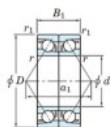

Cuscinetti a sfera fila unica 7312-CDB-FY-JTEKT - 7312-CDB-FY-JTEKT

<https://www.123cuscinetti.ch/cuscinetti-supporti/cuscinetti-sfera/fila-unica/7312-cdb-fy-jtekt>

Boundary dimensions

Bearing No.	Boundary dimensions(mm)					Basic load ratings(kN)		Fatigue load factor		Limiting speeds(min-1)
	d	D	B	r1(mm)	r1(mm)	Cr	Cor	Ca	Cb	
7312CDB FY	60	130	82	2.1	1.1	201	141	10.5	13.4	6800

CARATTERISTICHE DEL PRODOTTO

Marchio	JTEKT
N° Ean13	3616060646644
Diametro interno	60 mm
Diametro esterno	130 mm
Spessore	62 mm
Velocità limite	6800 rpm
Carico dinamico	201 kN
Carico statico	141 kN
Imballaggio	1

contatto@123cuscinetti.ch

CRT4 de Lesquin 60 Rue Du Haut De Sainghin 59273 Fretin FRANCE