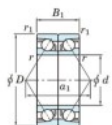

Cuscinetti a sfera fila unica 7311-DB-FY-JTEKT - 7311-DB-FY-JTEKT

<https://www.123cuscinetti.ch/cuscinetti-supporti/cuscinetti-sfera/fila-unica/7311-db-fy-jtekt>

Boundary dimensions

Bearing No.	Boundary dimensions(mm)					Basic load ratings(kN)		Fatigue load factor	Limiting speeds(min-1)
	d	D	B	r1(mm)	r2(mm)	Cr	C0r	lim(kN)	
7311DB FY	55	120	58	2	1	164	113	7.9	5400

CARATTERISTICHE DEL PRODOTTO

Marchio	JTEKT
N° Ean13	3616060646477
Diametro interno	55 mm
Diametro esterno	120 mm
Spessore	58 mm
Velocità limite	5400 rpm
Carico dinamico	164 kN
Carico statico	113 kN
Imballaggio	1

contatto@123cuscinetti.ch

CRT4 de Lesquin 60 Rue Du Haut De Sainghin 59273 Fretin FRANCE