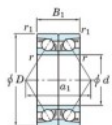

Cuscinetti a sfera fila unica 7410-DB-FY-JTEKT - 7410-DB-FY-JTEKT

<https://www.123cuscinetti.ch/cuscinetti-supporti/cuscinetti-sfera/fila-unica/7410-db-fy-jtekt>

Boundary dimensions

Bearing No.	Boundary dimensions (mm)					Basic load ratings (kN)		Fatigue load limit (kN)	factor	Limiting speeds (min-1)
	d	D	B	r1 (mm)	r2 (mm)	Cr	C0r			
7410DB FY	50	130	62	2.1	1.1	198	131	9.85	-	3800

CARATTERISTICHE DEL PRODOTTO

Marchio	JTEKT
N° Ean13	3616060646354
Diametro interno	50 mm
Diametro interno	1.969" inch
Diametro esterno	130 mm
Diametro esterno	5.118" inch
Spessore	62 mm
Spessore	2.441" inch
Velocità limite	3800 rpm
Carico dinamico	198 kN
Carico statico	131 kN
Imballaggio	1

contatto@123cuscinetti.ch

CRT4 de Lesquin 60 Rue Du Haut De Sainghin 59273 Fretin FRANCE