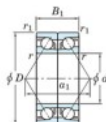

Cuscinetti a sfera fila unica 7409-BDB-FY-JTEKT - 7409-BDB-FY-JTEKT

<https://www.123cuscinetti.ch/cuscinetti-supporti/cuscinetti-sfera/fila-unica/7409-bdb-fy-jtekt>

Boundary dimensions

Bearing No.	Boundary dimensions(mm)					Basic load ratings(kN)		Fatigue load factor		Limiting speeds(min-1)
	d	D	B	r1(mm)	r2(mm)	C_r	C_{0r}	C_{0r}	80	
7409BDB FY	45	120	58	2	1	160	100	7.2	-	3600

CARATTERISTICHE DEL PRODOTTO

Marchio	JTEKT
N° Ean13	3616060646194
Diametro interno	45 mm
Diametro esterno	120 mm
Spessore	58 mm
Velocità limite	3600 rpm
Carico dinamico	160 kN
Carico statico	100 kN
Imballaggio	1

contatto@123cuscinetti.ch

CRT4 de Lesquin 60 Rue Du Haut De Sainghin 59273 Fretin FRANCE