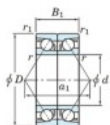

Cuscinetti a sfera fila unica 7009-CDB-FY-JTEKT - 7009-CDB-FY-JTEKT

<https://www.123cuscinetti.ch/cuscinetti-supporti/cuscinetti-sfera/fila-unica/7009-cdb-fy-jtekt>

Boundary dimensions

Bearing No.	Boundary dimensions (mm)					Basic load ratings (kN)		Fatigue load factor		Limiting speeds (min-1)
	d	D	B	r1 (mm)	r2 (mm)	Cr	CCr	10	15.4	Grease lub.
7009CDB FY	45	75	32	1	0.6	49.6	38.5	2.25	15.4	11000

CARATTERISTICHE DEL PRODOTTO

Marchio	JTEKT
N° Ean13	3616060646125
Diametro interno	45 mm
Diametro esterno	75 mm
Spessore	32 mm
Velocità limite	11000 rpm
Carico dinamico	49.6 kN
Carico statico	38.5 kN
Imballaggio	1

contatto@123cuscinetti.ch

CRT4 de Lesquin 60 Rue Du Haut De Sainghin 59273 Fretin FRANCE