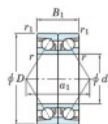

Cuscinetti a sfera fila unica 7008-CDB-F-JTEKT - 7008-CDB-F-JTEKT

<https://www.123cuscinetti.ch/cuscinetti-supporti/cuscinetti-sfera/fila-unica/7008-cdb-f-jtekt>

Boundary dimensions

Bearing No.	Boundary dimensions(mm)						Basic load ratings(kN)		Fatigue load factor	Limiting speeds(min-1)
	d	D	B	r1(mm)	r2(mm)	C0	C0r	lim(kN)		
7008CDB F	40	68	30	1	0.6	41.7	31.8	1.9	15.4	Grease lub. 12000

CARATTERISTICHE DEL PRODOTTO

Marchio	JTEKT
N° Ean13	3616060645975
Diametro interno	40 mm
Diametro esterno	68 mm
Spessore	30 mm
Velocità limite	12000 rpm
Carico dinamico	41.7 kN
Carico statico	31.8 kN
Imballaggio	1

contatto@123cuscinetti.ch

CRT4 de Lesquin 60 Rue Du Haut De Sainghin 59273 Fretin FRANCE