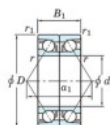

Cuscinetti a sfera fila unica 7203-DB-FY-JTEKT - 7203-DB-FY-JTEKT

<https://www.123cuscinetti.ch/cuscinetti-supporti/cuscinetti-sfera/fila-unica/7203-db-fy-jtekt>

Boundary dimensions

Bearing No.	Boundary dimensions(mm)					Basic load ratings(kN)		Fatigue load factor		Limiting speeds(min-1)
	d	D	B	r1 (mm)	r2 (mm)	C0	C0R	lim(kN)	lim	
7203DB FY	17	40	24	0.6	0.3	20.6	11	0.77	-	17000

CARATTERISTICHE DEL PRODOTTO

Marchio	JTEKT
N° Ean13	3616060645777
Diametro interno	17 mm
Diametro esterno	40 mm
Spessore	24 mm
Velocità limite	17000 rpm
Carico dinamico	20.6 kN
Carico statico	11 kN
Imballaggio	1

contatto@123cuscinetti.ch

CRT4 de Lesquin 60 Rue Du Haut De Sainghin 59273 Fretin FRANCE