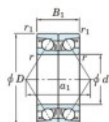

Cuscinetti a sfera fila unica 7202-DB-FY-JTEKT - 7202-DB-FY-JTEKT

<https://www.123cuscinetti.ch/cuscinetti-supporti/cuscinetti-sfera/fila-unica/7202-db-fy-jtekt>

Boundary dimensions

Bearing No.	Boundary dimensions(mm)					Basic load ratings(kN)		Fatigue load limit(kN)	Factor	Limiting speeds(min-1)
	d	D	B	r(mm)	r1(mm)	Cr	Cor			
7202DB FY	15	35	22	0.6	0.3	16.4	8.55	0.6	-	19000

CARATTERISTICHE DEL PRODOTTO

Marchio	JTEKT
N° Ean13	3616060645692
Diametro interno	15 mm
Diametro esterno	35 mm
Spessore	22 mm
Velocità limite	19000 rpm
Carico dinamico	16.4 kN
Carico statico	8.55 kN
Imballaggio	1

contatto@123cuscinetti.ch

CRT4 de Lesquin 60 Rue Du Haut De Sainghin 59273 Fretin FRANCE