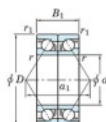

Cuscinetti a sfera fila unica 7002-CDB-FY-JTEKT - 7002-CDB-FY-JTEKT

<https://www.123cuscinetti.ch/cuscinetti-supporti/cuscinetti-sfera/fila-unica/7002-cdb-fy-jtekt>

Boundary dimensions

Bearing No.	Boundary dimensions (mm)					Basic load ratings (kN)		Fatigue load limit (kN)	Factor	Limiting speeds (min⁻¹)
	d	D	B	r1 (mm)	r2 (mm)	Cr	C0r			
7002CDB FY	15	32	18	0.3	0.15	13.4	7.4	0.38	14.1	28000

CARATTERISTICHE DEL PRODOTTO

Marchio	JTEKT
N° Ean13	3616060645678
Diametro interno	15 mm
Diametro esterno	32 mm
Spessore	18 mm
Velocità limite	28000 rpm
Carico dinamico	13 kN
Carico statico	7 kN
Imballaggio	1

contatto@123cuscinetti.ch

CRT4 de Lesquin 60 Rue Du Haut De Sainghin 59273 Fretin FRANCE