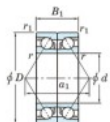

Cuscinetti a sfera fila unica 7002-DB-FY-JTEKT - 7002-DB-FY-JTEKT

<https://www.123cuscinetti.ch/cuscinetti-supporti/cuscinetti-sfera/fila-unica/7002-db-fy-jtekt>

Boundary dimensions

Bearing No.	Boundary dimensions (mm)					Basic load ratings (kN)		Fatigue load limit (kN)	factor	Limiting speeds (min⁻¹)
	d	D	B	r1 (mm)	r2 (mm)	C_r	C_{0r}			
7002DB FY	15	32	18	0.3	0.15	12.4	6.85	0.35	-	20000

CARATTERISTICHE DEL PRODOTTO

Marchio	JTEKT
N° Ean13	3616060645661
Diametro interno	15 mm
Diametro esterno	32 mm
Spessore	18 mm
Velocità limite	20000 rpm
Carico dinamico	12 kN
Carico statico	6 kN
Imballaggio	1

contatto@123cuscinetti.ch

CRT4 de Lesquin 60 Rue Du Haut De Sainghin 59273 Fretin FRANCE