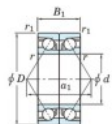

Cuscinetti a sfera fila unica 7316-DB-JTEKT - 7316-DB-JTEKT

<https://www.123cuscinetti.ch/cuscinetti-supporti/cuscinetti-sfera/fila-unica/7316-db-jtekt>

Boundary dimensions

Bearing No.	Boundary dimensions(mm)					Basic load ratings(kN)		Fatigue load factor	Limiting speeds(min-1)
	d	D	B	r1(mm)	r1/mini	Cr	CG		
7316DB	80	170	78	2.1	1.1	299	238	14.7	3000

CARATTERISTICHE DEL PRODOTTO

Marchio	JTEKT
N° Ean13	4549250267635
Diametro interno	80 mm
Diametro esterno	170 mm
Spessore	78 mm
Velocità limite	3000 rpm
Peso	7422 g
Carico dinamico	299 kN
Carico statico	238 kN
Imballaggio	1

contatto@123cuscinetti.ch

CRT4 de Lesquin 60 Rue Du Haut De Sainghin 59273 Fretin FRANCE