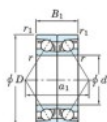

Cuscinetti a sfera fila unica 7315-CDB-JTEKT - 7315-CDB-JTEKT

<https://www.123cuscinetti.ch/cuscinetti-supporti/cuscinetti-sfera/fila-unica/7315-cdb-jtekt>

Boundary dimensions

Bearing No.	Boundary dimensions (mm)					Basic load ratings (kN)		Fatigue load factor		Limiting speeds (min⁻¹)
	d	D	B	r1 (mm)	r2 (mm)	C_r	C_{0r}	f₀	f₁	Grease lub.
7315CDB	75	160	74	2.1	1.1	296	227	15.5	13.4	4400

CARATTERISTICHE DEL PRODOTTO

Marchio	JTEKT
N° Ean13	3616060645364
Diametro interno	75 mm
Diametro esterno	160 mm
Spessore	74 mm
Velocità limite	4400 rpm
Carico dinamico	296 kN
Carico statico	227 kN
Imballaggio	1

contatto@123cuscinetti.ch

CRT4 de Lesquin 60 Rue Du Haut De Sainghin 59273 Fretin FRANCE