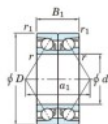

Cuscinetti a sfera fila unica 7215-DB-JTEKT - 7215-DB-JTEKT

<https://www.123cuscinetti.ch/cuscinetti-supporti/cuscinetti-sfera/fila-unica/7215-db-jtekt>

Boundary dimensions

Bearing No.	Boundary dimensions(mm)						Basic load ratings(kN)		Fatigue load factor	Limiting speeds(min-1)	
	d	D	B	r1(min)	r1(max)	Cr	CR	lim(kN)			n1
7215DB	75	130	50	1.5	1	168	139	8.4	-	3600	

CARATTERISTICHE DEL PRODOTTO

Marchio	JTEKT
N° Ean13	4549250276668
Diametro interno	75 mm
Diametro esterno	130 mm
Spessore	50 mm
Velocità limite	3600 rpm
Carico dinamico	168 kN
Carico statico	139 kN
Imballaggio	1

contatto@123cuscinetti.ch

CRT4 de Lesquin 60 Rue Du Haut De Sainghin 59273 Fretin FRANCE