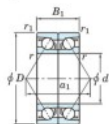

Cuscinetti a sfera fila unica 7213-CDB-JTEKT - 7213-CDB-JTEKT

<https://www.123cuscinetti.ch/cuscinetti-supporti/cuscinetti-sfera/fila-unica/7213-cdb-jtekt>

Boundary dimensions

Bearing No.	Boundary dimensions(mm)					Basic load ratings(kN)		Fatigue load factor		Limiting speeds(min-1)
	d	D	B	r1(max)	r1(min)	Cr	C0r	f0	f1	
7213CDB	65	120	46	1.5	1	155	125	8.1	14.6	5600 Grease lub.

CARATTERISTICHE DEL PRODOTTO

Marchio	JTEKT
N° Ean13	3616060644954
Diametro interno	65 mm
Diametro esterno	120 mm
Spessore	46 mm
Velocità limite	5600 rpm
Carico dinamico	155 kN
Carico statico	125 kN
Imballaggio	1

contatto@123cuscinetti.ch

CRT4 de Lesquin 60 Rue Du Haut De Sainghin 59273 Fretin FRANCE