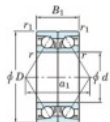

Cuscinetti a sfera fila unica 7212-DB-JTEKT - 7212-DB-JTEKT

<https://www.123cuscinetti.ch/cuscinetti-supporti/cuscinetti-sfera/fila-unica/7212-db-jtekt>

Boundary dimensions

Bearing No.	Boundary dimensions(mm)						Basic load ratings(kN)		Fatigue load factor	Limiting speeds(min-1)	
	d	D	B	r1	r2	Cr	C0r	lim			lim
7212DB	60	110	44	1.5	1	125	98	6.05	-	4400	

CARATTERISTICHE DEL PRODOTTO

Marchio	JTEKT
N° Ean13	4549250196027
Diametro interno	60 mm
Diametro esterno	110 mm
Spessore	44 mm
Velocità limite	4400 rpm
Carico dinamico	125 kN
Carico statico	98 kN
Imballaggio	1

contatto@123cuscinetti.ch

CRT4 de Lesquin 60 Rue Du Haut De Sainghin 59273 Fretin FRANCE