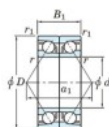

Cuscinetti a sfera fila unica 7309-CDB-JTEKT - 7309-CDB-JTEKT

<https://www.123cuscinetti.ch/cuscinetti-supporti/cuscinetti-sfera/fila-unica/7309-cdb-jtekt>

Boundary dimensions

Bearing No.	Boundary dimensions (mm)					Basic load ratings (kN)		Fatigue load factor		Limiting speeds (min⁻¹)
	d	D	B	r1 (mm)	r2 (mm)	C_r	C_{0r}	f₀	f₁	
7309CDB	45	100	50	1.5	1	127	86.7	6.4	13.5	7200

CARATTERISTICHE DEL PRODOTTO

Marchio	JTEKT
N° Ean13	4549250200069
Diametro interno	45 mm
Diametro esterno	100 mm
Spessore	50 mm
Velocità limite	7200 rpm
Carico dinamico	127 kN
Carico statico	86 kN
Imballaggio	1

contatto@123cuscinetti.ch

CRT4 de Lesquin 60 Rue Du Haut De Sainghin 59273 Fretin FRANCE