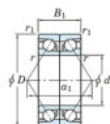

Cuscinetti a sfera fila unica 7309-DB-JTEKT - 7309-DB-JTEKT

<https://www.123cuscinetti.ch/cuscinetti-supporti/cuscinetti-sfera/fila-unica/7309-db-jtekt>

Boundary dimensions

Bearing No.	Boundary dimensions(mm)					Basic load ratings(kN)		Fatigue load limit(kN)	Factor	Limiting speeds(r/min-1)
	d	D	B	r1(max)	r2(max)	Cv	C0r			
7309DB	45	100	50	1.5	1	119	80.9	5.6	-	5200

CARATTERISTICHE DEL PRODOTTO

Marchio	JTEKT
N° Ean13	4549250200076
Diametro interno	45 mm
Diametro interno	1.772" inch
Diametro esterno	100 mm
Diametro esterno	3.937" inch
Spessore	50 mm
Spessore	1.969" inch
Velocità limite	5200 rpm
Carico dinamico	119 kN
Carico statico	80.9 kN
Imballaggio	1

contatto@123cuscinetti.ch

CRT4 de Lesquin 60 Rue Du Haut De Sainghin 59273 Fretin FRANCE