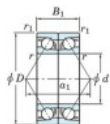

Cuscinetti a sfera fila unica 7209-CDB-JTEKT - 7209-CDB-JTEKT

<https://www.123cuscinetti.ch/cuscinetti-supporti/cuscinetti-sfera/fila-unica/7209-cdb-jtekt>

Boundary dimensions

Bearing No.	Boundary dimensions(mm)					Basic load ratings(kN)		Fatigue load factor		Limiting speeds(min-1)
	d	D	B	r1(mm)	r2(mm)	Cr	C0r	lim1(kN)	lim2	
7209CDB	45	85	38	1.1	0.6	87.1	61.8	4.2	14.2	8000

CARATTERISTICHE DEL PRODOTTO

Marchio	JTEKT
N° Ean13	3616060644701
Diametro interno	45 mm
Diametro esterno	85 mm
Spessore	38 mm
Velocità limite	8000 rpm
Carico dinamico	87.1 kN
Carico statico	61.8 kN
Imballaggio	1

contatto@123cuscinetti.ch

CRT4 de Lesquin 60 Rue Du Haut De Sainghin 59273 Fretin FRANCE