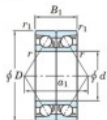

Cuscinetti a sfera fila unica 7209-DB-JTEKT - 7209-DB-JTEKT

<https://www.123cuscinetti.ch/cuscinetti-supporti/cuscinetti-sfera/fila-unica/7209-db-jtekt>

Boundary dimensions

Bearing No.	Boundary dimensions(mm)					Basic load ratings(kN)		Fatigue load factor	Limiting speeds(min-1)
	d	D	B	r1(mm)	r2(mm)	C_r	C_{0r}		
7209DB	45	85	38	1.1	0.6	80.5	57.2	3.7	6000

CARATTERISTICHE DEL PRODOTTO

Marchio	JTEKT
N° Ean13	4549250195006
Diametro interno	45 mm
Diametro interno	1.772" inch
Diametro esterno	85 mm
Diametro esterno	3.346" inch
Spessore	38 mm
Spessore	1.496" inch
Velocità limite	6000 rpm
Carico dinamico	80.5 kN
Carico statico	57.2 kN
Imballaggio	1

contatto@123cuscinetti.ch

CRT4 de Lesquin 60 Rue Du Haut De Sainghin 59273 Fretin FRANCE