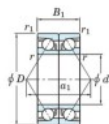

Cuscinetti a sfera fila unica 7307-CDB-JTEKT - 7307-CDB-JTEKT

<https://www.123cuscinetti.ch/cuscinetti-supporti/cuscinetti-sfera/fila-unica/7307-cdb-jtekt>

Boundary dimensions

Bearing No.	Boundary dimensions(mm)					Basic load ratings(kN)		Fatigue load factor		Limiting speeds(min-1)
	d	D	B	r1(mm)	r(mm)	Cr	C0r	fs	fs	Grease Lub
7307CDB	35	80	42	1.5	1	86.9	56.6	4.2	13.4	8800

CARATTERISTICHE DEL PRODOTTO

Marchio	JTEKT
N° Ean13	3616060644589
Diametro interno	35 mm
Diametro esterno	80 mm
Spessore	42 mm
Velocità limite	8800 rpm
Carico dinamico	86.9 kN
Carico statico	56.6 kN
Imballaggio	1

contatto@123cuscinetti.ch

CRT4 de Lesquin 60 Rue Du Haut De Sainghin 59273 Fretin FRANCE