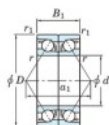

Cuscinetti a sfera fila unica 7206-DB-JTEKT - 7206-DB-JTEKT

<https://www.123cuscinetti.ch/cuscinetti-supporti/cuscinetti-sfera/fila-unica/7206-db-jtekt>

Boundary dimensions

Bearing No.	Boundary dimensions(mm)						Basic load ratings(kN)		Fatigue	factor	Limiting speeds(min-1)
	d	D	B	r1(min)	r1(max)	Cr	C0r	load limit(kN)			
7206DB	30	62	32	1	0.6	45.7	29.7	1.95	10	8000	

CARATTERISTICHE DEL PRODOTTO

Marchio	JTEKT
N° Ean13	4549250194030
Diametro interno	30 mm
Diametro esterno	62 mm
Spessore	32 mm
Velocità limite	8000 rpm
Carico dinamico	45.7 kN
Carico statico	29.7 kN
Imballaggio	1

contatto@123cuscinetti.ch

CRT4 de Lesquin 60 Rue Du Haut De Sainghin 59273 Fretin FRANCE