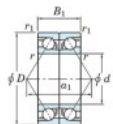

Cuscinetti a sfera fila unica 7405-DB-JTEKT - 7405-DB-JTEKT

<https://www.123cuscinetti.ch/cuscinetti-supporti/cuscinetti-sfera/fila-unica/7405-db-jtekt>

Boundary dimensions

Bearing No.	Boundary dimensions(mm)					Basic load ratings(kN)		Fatigue load limit(kN)	factor	Limiting speeds(min-1)
	d	D	B	r1(mm)	r2(mm)	Cr	C0r			
7405DB	25	80	42	1.5	1	86.6	51.5	4	-	5100

CARATTERISTICHE DEL PRODOTTO

Marchio	JTEKT
N° Ean13	3616060644442
Diametro interno	25 mm
Diametro interno	0.984" inch
Diametro esterno	80 mm
Diametro esterno	3.15" inch
Spessore	42 mm
Spessore	1.654" inch
Velocità limite	5100 rpm
Carico dinamico	86.6 kN
Carico statico	51.5 kN
Imballaggio	1

contatto@123cuscinetti.ch

CRT4 de Lesquin 60 Rue Du Haut De Sainghin 59273 Fretin FRANCE