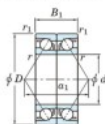

Cuscinetti a sfera fila unica 7305-DB-JTEKT - 7305-DB-JTEKT

<https://www.123cuscinetti.ch/cuscinetti-supporti/cuscinetti-sfera/fila-unica/7305-db-jtekt>

Boundary dimensions

Bearing No.	Boundary dimensions(mm)						Basic load ratings(kN)			Fatigue load factor	Limiting speeds(min-1)
	d	D	B	r1mm	r2mm	d1	Cr	C0r	C0		
7305DB	25	62	34	1.1	0.6		53.6	31.6	2.35	-	8800

CARATTERISTICHE DEL PRODOTTO

Marchio	JTEKT
N° Ean13	4549250199158
Diametro interno	25 mm
Diametro esterno	62 mm
Spessore	34 mm
Velocità limite	8800 rpm
Carico dinamico	53.6 kN
Carico statico	31.6 kN
Imballaggio	1

contatto@123cuscinetti.ch

CRT4 de Lesquin 60 Rue Du Haut De Sainghin 59273 Fretin FRANCE