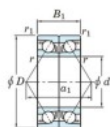

Cuscinetti a sfera fila unica 7205-DB-JTEKT - 7205-DB-JTEKT

<https://www.123cuscinetti.ch/cuscinetti-supporti/cuscinetti-sfera/fila-unica/7205-db-jtekt>

Boundary dimensions

Bearing No.	Boundary dimensions(mm)					Basic load ratings(kN)		Fatigue load limit(kN)	factor	Limiting speeds(min-1)
	d	D	B	r1(max)	r1(min)	Cr	C0r	C0r		
7205DB	25	52	30	1	0.6	32.9	20.6	1.35	-	9600

CARATTERISTICHE DEL PRODOTTO

Marchio	JTEKT
N° Ean13	4549250193668
Diametro interno	25 mm
Diametro esterno	52 mm
Spessore	30 mm
Velocità limite	9600 rpm
Carico dinamico	32.9 kN
Carico statico	20.6 kN
Imballaggio	1

contatto@123cuscinetti.ch

CRT4 de Lesquin 60 Rue Du Haut De Sainghin 59273 Fretin FRANCE