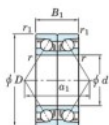

Cuscinetti a sfera fila unica 7202-CDB-JTEKT - 7202-CDB-JTEKT

<https://www.123cuscinetti.ch/cuscinetti-supporti/cuscinetti-sfera/fila-unica/7202-cdb-jtekt>

Boundary dimensions

Bearing No.	Boundary dimensions(mm)					Basic load ratings(kN)		Fatigue load factor		Limiting speeds(min-1)
	d	D	B	r1(mm)	r2(mm)	Cr	Cor	Ca	Cb	
7202CDB	15	35	22	0.6	0.3	17.6	9.15	0.68	13.3	Grease Lub. 20000

CARATTERISTICHE DEL PRODOTTO

Marchio	JTEKT
N° Ean13	3616060644237
Diametro interno	15 mm
Diametro esterno	35 mm
Spessore	22 mm
Velocità limite	20000 rpm
Carico dinamico	17.6 kN
Carico statico	9.15 kN
Imballaggio	1

contatto@123cuscinetti.ch

CRT4 de Lesquin 60 Rue Du Haut De Sainghin 59273 Fretin FRANCE